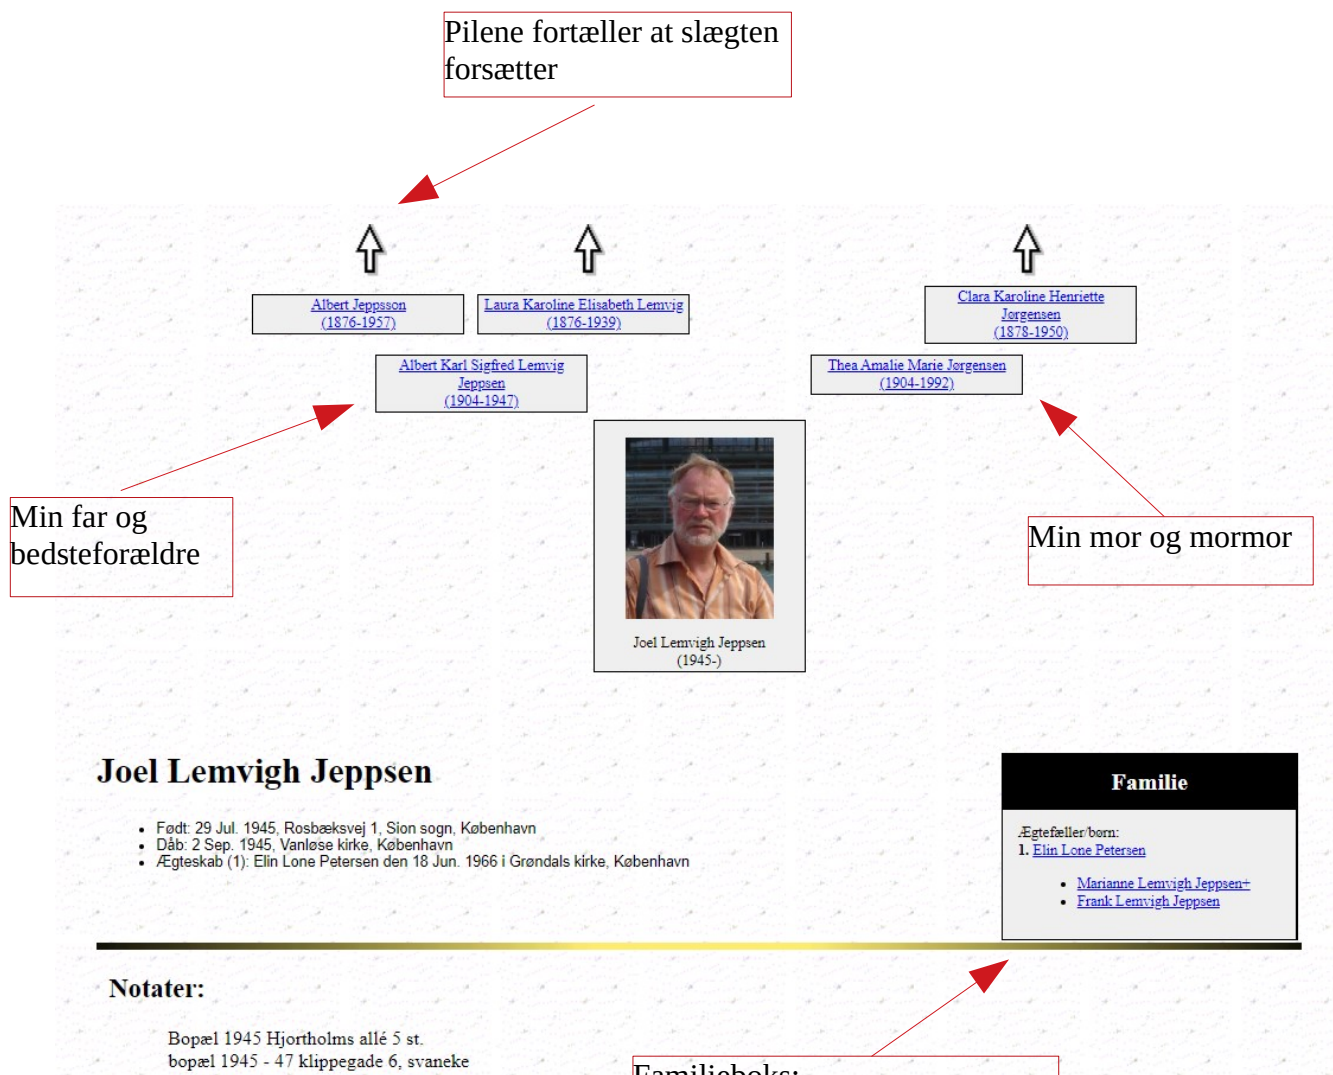

Vejledning til slægtsiden

Her følger en hjælp til at finde rundt på de første sider af hjemmesiden.

Forsiden kan se sådan ud, og der er følgende muligheder, når du skal videre,

Klik på linket for at se næste side i anetavlen

Indholdsfortegnelse

[Anetavle for Joel Lemvig Jeppsen](#)
[Efternavneliste](#)
[Navneindeks](#)

Her kan du søge efter personers efternavne i slægten

hvis du vil søge på både fornavn og efternavn så søg her.

Kontaktinformation

[Send email til jeppsen@oncable.dk](mailto:jeppsen@oncable.dk)

Når du er på side to, ser du mig som første person i slægten, Forældrenes navne står i en boks, hvor hvert navn er understreget og er et link til at komme videre i slægten.

TIPS: Rul eventuelt med musen for at se hele siden.

Familieboks:
Viser ægtefælde og børn
Vil du se mere om hustru eller børn klikker du på linket (navnet),
TIPS: når du har klikket en gang på navnet skifter det farve, på den måde kan du se om du har været her.